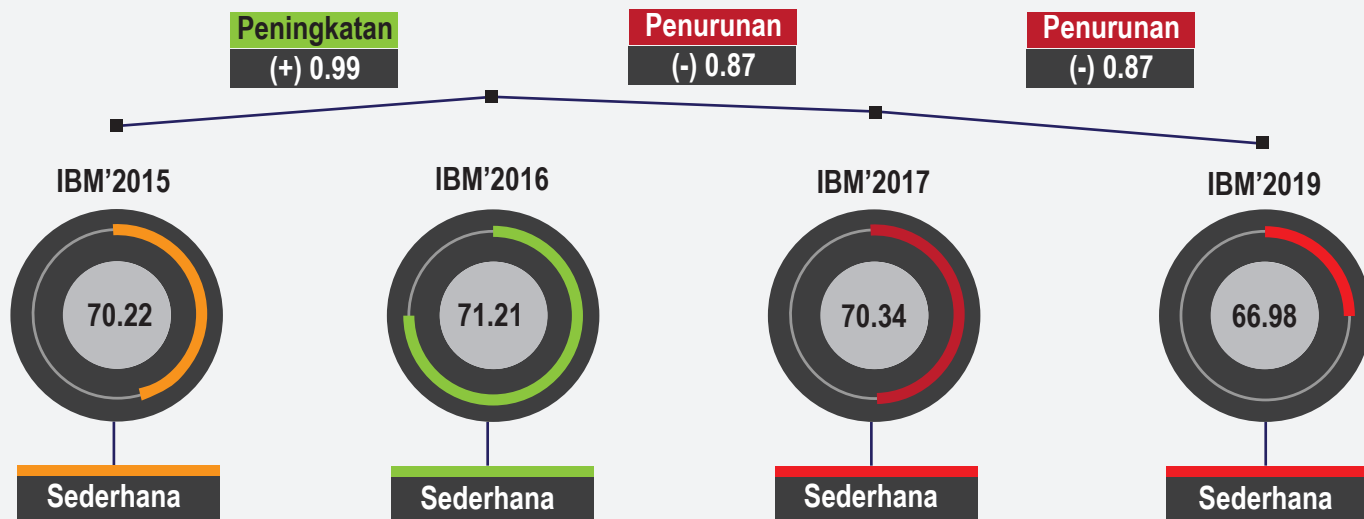

### TREND PENCAPAIAN TAHAP KUALITI DAN KESEJAHTERAAN HIDUP BELIA (2015 - 2016 - 2017 - 2019)

2

### SKALA SKOR IBM

3