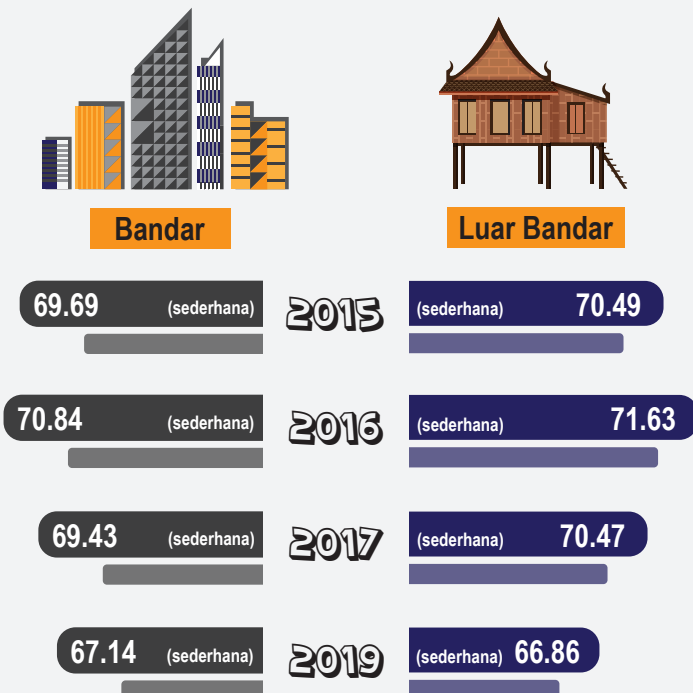

TREND PENCAPAIAN TAHAP KUALITI DAN KESEJAHTERAAN HIDUP BELIA (JANTINA, UMUR, LOKALITI & ETNIK) BAGI TAHUN 2015, 2016, 2017 & 2019

1 JANTINA

2 UMUR

3 LOKALITI

4 ETNIK