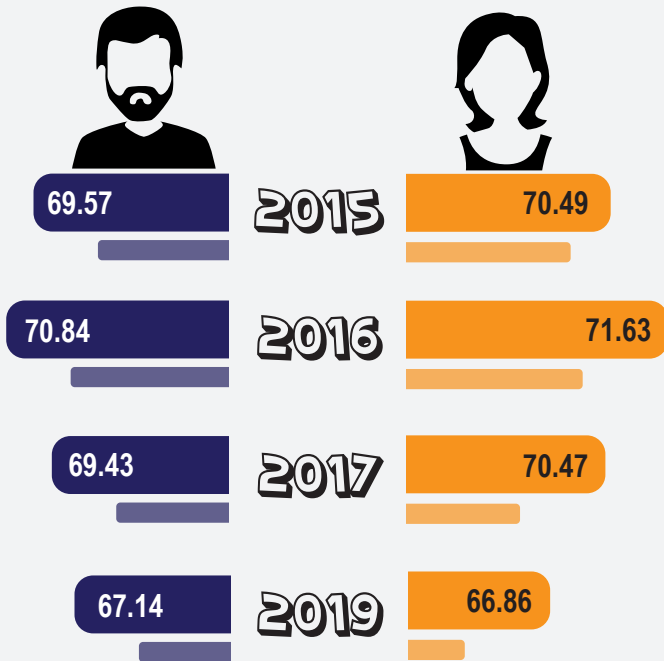

TREND PENCAPAIAN TAHAP KUALITI DAN KESEJAHTERAAN HIDUP BELIA (JANTINA, UMUR, LOKALITI & ETNIK) BAGI TAHUN 2015, 2016, 2017 & 2019

1 JANTINA

2 UMUR

3 LOKALITI

4 ETNIK