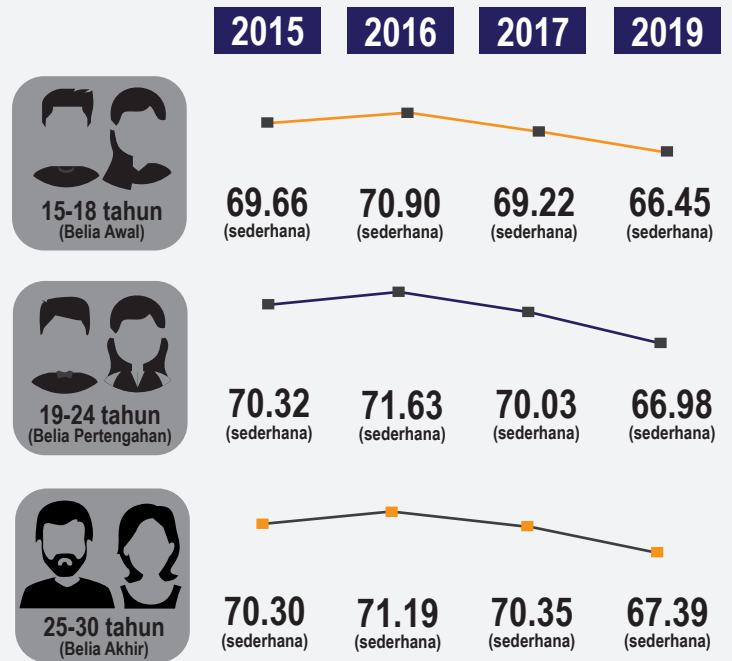

TREND PENCAPAIAN TAHAP KUALITI DAN KESEJAHTERAAN HIDUP BELIA (JANTINA, UMUR, LOKALITI & ETNIK) BAGI TAHUN 2015, 2016, 2017 & 2019

1 JANTINA

2 UMUR

3 LOKALITI

4 ETNIK